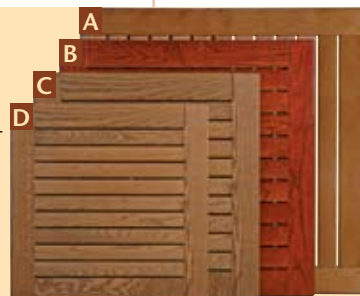

A Tafelbladen
"Elegant"
90x90 cm
L: 90 cm
B: 90 cm
H: 3 cm
Gewicht: 10,8 kg

B Tafelbladen
"Elegant"
80x80 cm
L: 80 cm
B: 80 cm
H: 3 cm
Gewicht: 12,9 kg

C Tafelbladen
"Elegant"
70x70 cm
L: 70 cm
B: 70 cm
H: 3 cm
Gewicht: 9,6 kg

D Tafelbladen
"Elegant"
60x60 cm
L: 60 cm
B: 60 cm
H: 3 cm
Gewicht: 8,8 kg

Table & Base "Classico"

Table & Base
"Classico"

Onderstel
"Classico" voor
tafelblad
70x70 cm/
80x80 cm:
L: 52 cm
B: 52 cm
H: 78 cm

Onderstel
"Classico" voor
tafelblad
60x60 cm:
L: 47 cm
B: 47 cm
H: 78 cm

TECHNISCHE SPECIFICATIES

| A | B | C |
|---|--|--|
| Tafelbladen "Classico" 80x80 cm | Tafelbladen "Classico" 70x70 cm | Tafelbladen "Classico" 60x60 cm |
| L: 80 cm B: 80 cm H: 3 cm Gewicht: 12,9 kg | L: 70 cm B: 70 cm H: 3 cm Gewicht: 9,6 kg | L: 60 cm B: 60 cm H: 3 cm Gewicht: 8,8 kg |