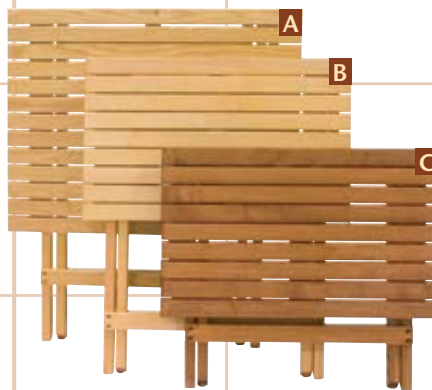

H: 46 cm

Gewicht: 6,2 kg

Folding Table
Geanodiseerd
aluminium

Deck Chair "Smeralda"

Folding Table
Geïmpregneerd
essenhout
met walnoten
afwerking

**Deck Chair
"Smeralda"**
Geïmpregneerd
essenhout
met walnoten
afwerking

**TECHNISCHE
SPECIFICATIES**
**Deck Chair
"Smeralda":**
L: 120 cm
B: 65 cm
H: 115 cm
Gewicht: 8,5 kg

Folding Table

Folding Table
C tevens
verrijgbaar in
geanodiseerd
aluminium

TECHNISCHE SPECIFICATIES

A Folding Table: