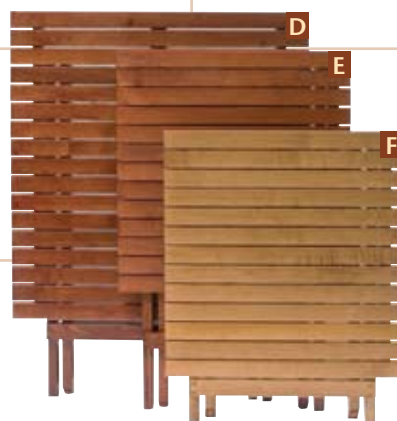

**TECHNISCHE
SPECIFICATIES**
**Deck Chair
"Smeralda":**
L: 120 cm
B: 65 cm
H: 115 cm
Gewicht: 8,5 kg

Folding Table

Folding Table
C tevens
verrijgbaar in
geanodiseerd
aluminium

TECHNISCHE SPECIFICATIES

A Folding Table:

L: 80 cm - B: 60 cm - H: 72 cm
Gewicht: 10,8 kg

B Folding Table:

L: 70 cm - B: 42 cm - H: 72 cm
Gewicht: 8,5 kg

C Folding Table:

L: 70 cm - B: 42 cm - H: 46 cm
Gewicht: 7,7 kg

Folding Table
D en F tevens
verrijgbaar in
geanodiseerd
aluminium